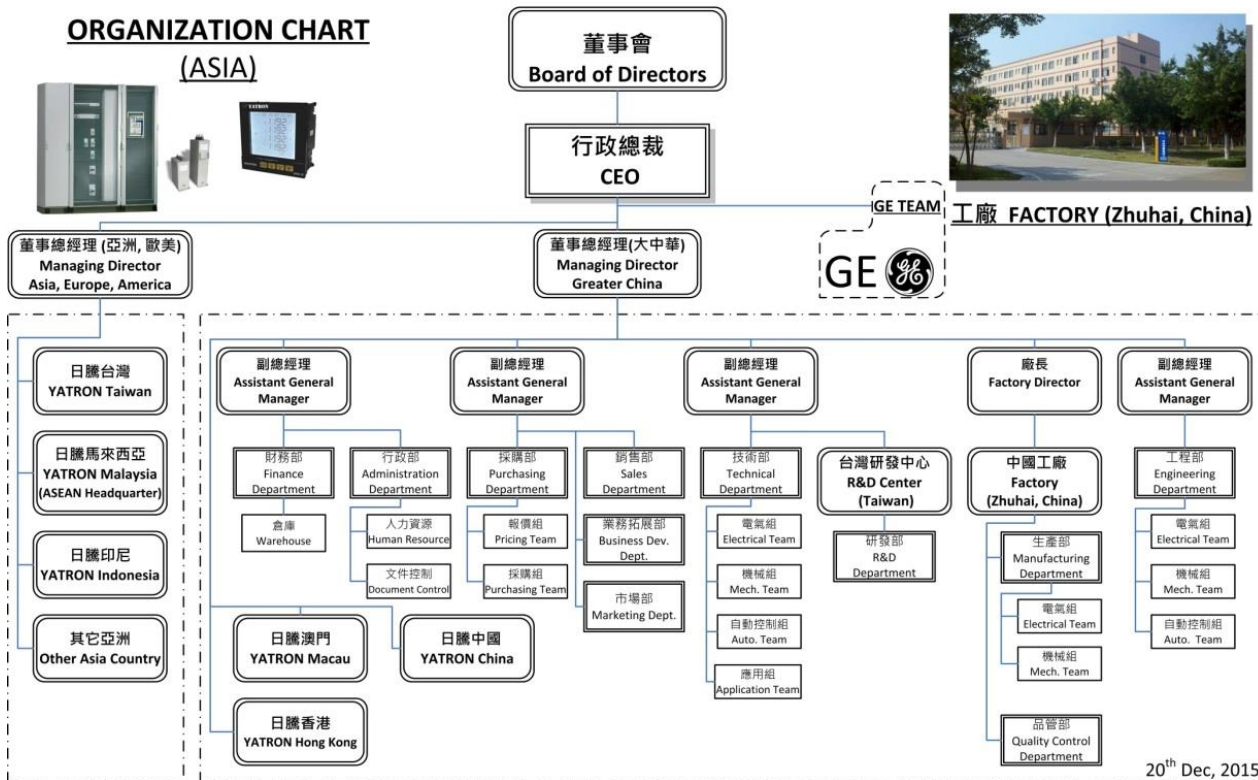

经过多年之发展，跟随中国的“一带一路”政策，日腾已布局东亚、东南亚和欧洲各主要区域，先后设立了中国澳门总部、珠海营运中心及制造中心(工厂)、台北研发中心及制造中心(工厂)、广州科技中心、香港金融中心、马来西亚吉隆坡东盟总部、泰国曼谷分公司，印度尼西亚、新加坡、法国代表处等。

历史-日腾集团

年/月

事件

2022/07/01	日腾海南环太平洋中心成立
2021/07/01	日腾广州科技中心成立
2021/01/01	日腾半导体新材料成立
2019/10/01	日腾欧洲成立
2018/11/02	日腾集团成立
2018/09/20	日腾珠海通过德国TÜV SÜD/ISO 14001环境管理认证
2018/08/20	日腾泰国成立
2017/10/04	日腾珠海通过德国TÜV SÜD/ISO 50001能源管理认证
2015/11/02	日腾国际台湾成立
2015/07/20	日腾国际澳门成立
2014/08/20	日腾马来西亚成立(集团东盟总部)
2014/07/20	日腾台湾亚太中心及印度尼西亚成立
2013/07/20	日腾香港金融中心成立
2012/09/11	日腾集团 企业资源管理系统(ERP)上线

历史-日腾集团

年/月

事件

2011/09/29	日腾澳门通过德国TÜV SÜD/ISO 9001质量管理认证
2010/09/29	日腾珠海通过德国TÜV SÜD/ISO 9001质量管理认证
2010/05/01	日腾取得GE能源授权低压配电设备生产厂资格
2010/03/01	日腾中国 珠海制造中心(工厂)成立
2009/04/08	日腾澳门取得美国通用电气GE工业系统授权合作伙伴资格 开始与世界最大型综合企业-国际能源及自动化工业巨头合作
2008/09/01	日腾中国 珠海营运中心成立
2006/07/20	日腾澳门总部, 台湾研发中心及制造中心(工厂)成立

哪里WHERE

- 集团总部: 中国澳门特区
- 营运中心: 中国广东省 | 珠海市
- 工厂
 - 中国广东省 | 珠海市、江门市
 - 台湾 | 新北市
- 研发中心: 中国台北
- 科技中心: 中国广州
- 金融中心: 中国香港
- 环太中心: 中国海口、琼中
- 分公司 / 代表处 / 体验馆:
 - 中国广东省 | 珠海市 | 广州市
 - 台北市、香港、澳门
 - 马来西亚 | 吉隆坡市 (东盟总部)
 - 泰国 | 曼谷
 - 新加坡
 - 印度尼西亚 | 雅加达
 - 菲律宾 | 马尼拉
 - 越南 | 河内
 - 南非 | 约翰内斯堡
 - 英国、法国 | 巴黎

哪里WHERE

ORGANIZATION CHART (ASIA)

工廠 FACTORY (Zhuhai, China)

认证CERTIFICATES

Complies with	Certificates
ISO 9001, ISO 14001	TÜV SÜD (Germany)
ISO 50001	TÜV SÜD (Germany)
IEC 62208	TÜV SÜD (Germany)
IEC 60439, IEC 61439	KEMA, ASEFA, CEPEC, ASTA, TUV
GB 7251	CCC (China)
IEC 60331	TICW
BS 6387	TICW
UL94	SGS